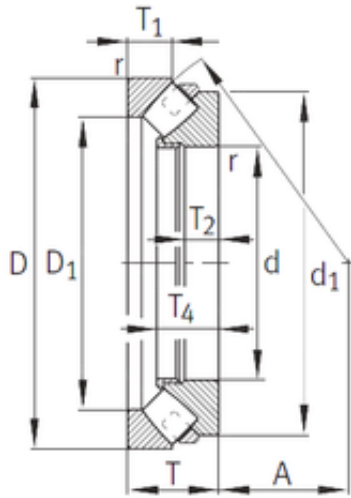

## NTN Bearing Driveshaft do Brasil

### INA 294/500-E1-MB thrust roller bearings

Bearing No. 294/500-E1-MB

Size	500x870x224 mm
Bore Diameter	500 mm
Outer Diameter	870 mm
Width	224 mm
d	500 mm
D	870 mm
T	224 mm
T1	110 mm
T2	86 mm
d1	800 mm
r min.	9,5 mm
A	290 mm
D1	648 mm
da min.	685 mm
Da max.	765 mm
db max.	539 mm
Db min.	886 mm
ra max.	8 mm
Weight	551 Kg
Basic dynamic load rating (C)	9 900 kN
Basic static load rating (C0)	40 000 kN
Reference speed	330 r/min

294/500-E1-MB Bearing 2D drawings and 3D CAD models