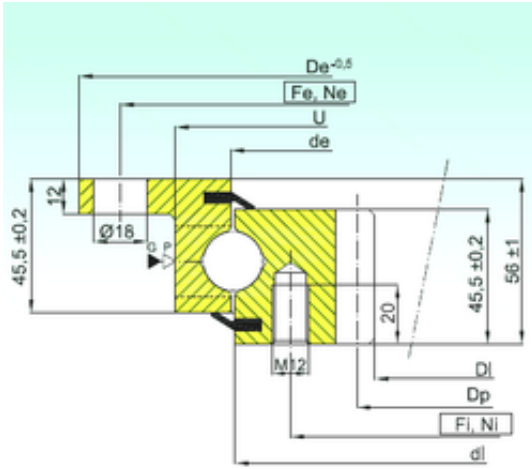

NTN Bearing Driveshaft do Brasil

ZBL.20.0944.200-1SPTN Bearing 2D drawings and 3D CAD models

ISB ZBL.20.0944.200-1SPTN thrust ball bearings

Bearing No. ZBL.20.0944.200-1SPTN

Size	840x1048x56 mm
Bore Diameter	840 mm
Outer Diameter	1048 mm
Width	56 mm
d	840 mm
D	1048 mm
H	56 mm
U	983 mm
de	945,5 mm
Z	107 mm
m	8 mm
di	942,5 mm
Di	840 mm
Dp	856 mm
De	1048 mm
Fe	1020 mm
Ne	16 mm
Fi	905 mm
Ni	22 mm