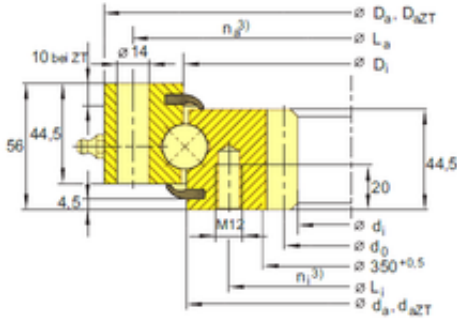

NTN Bearing Driveshaft do Brasil

SIGMA ESI 20 0644 thrust ball bearings

Bearing No. ESI 20 0644

Bore Diameter	546 mm
Outer Diameter	716 mm
d	546 mm
D	716 mm
Da	716 mm
Z	93 mm
m	6 mm
di	546 mm
diZT	641 mm
Di	645,5 mm
da	642,5 mm
La	690 mm
na	36 mm
ni	36 mm
Li	605 mm
d0	558 mm
DaZT	714 mm

ESI 20 0644 Bearing 2D drawings and 3D CAD models