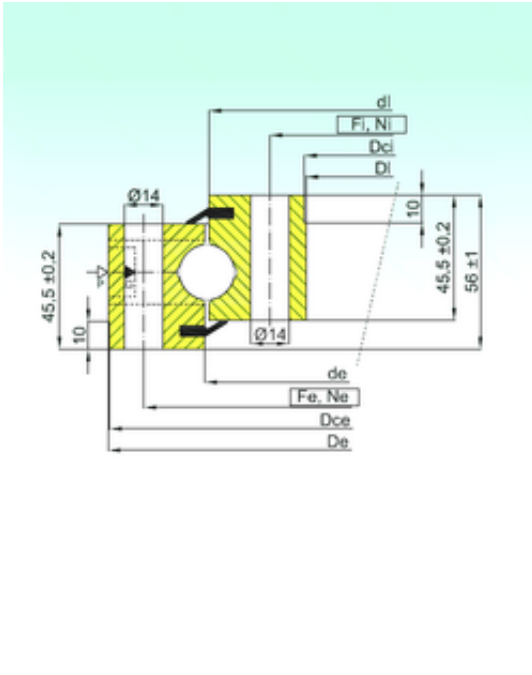

# NTN Bearing Driveshaft do Brasil

## ISB NB1.20.1094.201-2PPN thrust ball bearings

Bearing No. NB1.20.1094.201-2PPN

NB1.20.1094.201-2PPN Bearing 2D drawings and 3D CAD models

Size	1022x1166x56 mm
Bore Diameter	1022 mm
Outer Diameter	1166 mm
Width	56 mm
d	1022 mm
D	1166 mm
H	56 mm
de	1095,5 mm
di	1092,5 mm
Di	1022 mm
De	1166 mm
Fe	1140 mm
Ne	48 mm
Fi	1048 mm
Ni	48 mm
Dci	1023,5 mm
Dce	1164,5 mm