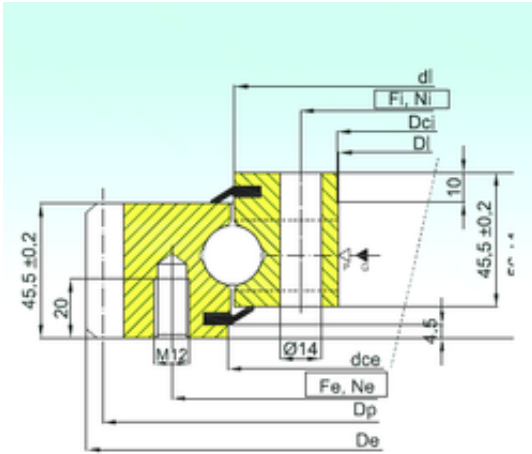

## NTN Bearing Driveshaft do Brasil

EB1.20.1094.201-2STPN Bearing 2D drawings and 3D CAD models

### ISB EB1.20.1094.201-2STPN thrust ball bearings

Bearing No. EB1.20.1094.201-2STPN

Size	1022x1198.4x56 mm
Bore Diameter	1022 mm
Outer Diameter	1198,4 mm
Width	56 mm
d	1022 mm
D	1198,4 mm
H	56 mm
Z	148 mm
m	8 mm
di	1097 mm
Di	1022 mm
Dp	1184 mm
De	1198,4 mm
Fe	1135 mm
Ne	44 mm
Fi	1048 mm
Ni	48 mm
Dci	1023,5 mm
dce	1092,5 mm