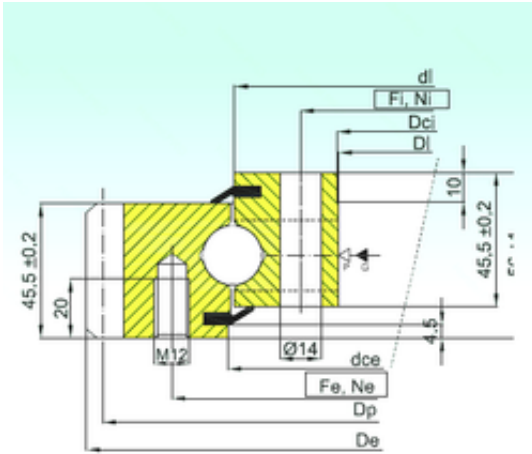

NTN Bearing Driveshaft do Brasil

ISB EB1.20.0314.201-2STPN thrust ball bearings

Bearing No. EB1.20.0314.201-2STPN

EB1.20.0314.201-2STPN Bearing 2D drawings and 3D CAD models

Size	242x404x56 mm
Bore Diameter	242 mm
Outer Diameter	404 mm
Width	56 mm
d	242 mm
D	404 mm
H	56 mm
Z	79 mm
m	5 mm
di	317 mm
Di	242 mm
Dp	395 mm
De	404 mm
Fe	355 mm
Ne	20 mm
Fi	268 mm
Ni	20 mm
Dci	243,5 mm
dce	312,5 mm