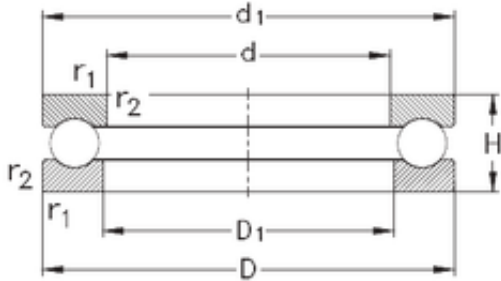

## NKE 51212 thrust ball bearings

Bearing No. 51212

Size	60x95x26 mm
Bore Diameter	60 mm
Outer Diameter	95 mm
Width	26 mm
d	60 mm
D	95 mm
H	26 mm
d1	95 mm
r1 min.	1 mm
r2 min.	1 mm
D1	62 mm
Weight	0,65 Kg
Basic dynamic load rating (C)	62 kN
Basic static load rating (C0)	140 kN