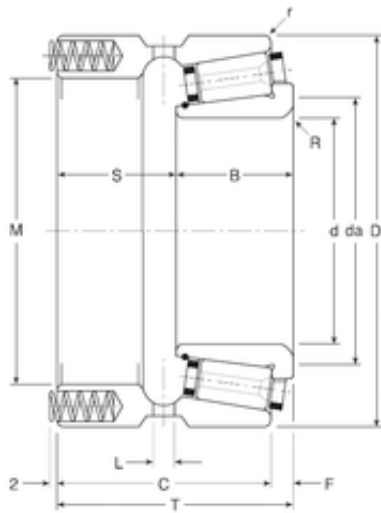

NTN Bearing Driveshaft do Brasil

38,1 mm x 76,2 mm x 26 mm 38,1 mm x 76,2 mm x 26 mm Gamet 101038X/101076XP tapered roller bearings

Bearing No. 101038X/101076XP

Size	38.1x76.2x51.25 mm
Bore Diameter	38,1 mm
Outer Diameter	76,2 mm
Width	51,25 mm
d	38,1 mm
D	76,2 mm
T	51,25 mm
B	26 mm
C	45,5 mm
r	0,8 mm
F	5,75 mm
L	5 mm
M	59 mm
R	2 mm
S	25,25 mm
da	52 mm
Weight	0,92 Kg

101038X/101076XP Bearing 2D drawings and 3D CAD models