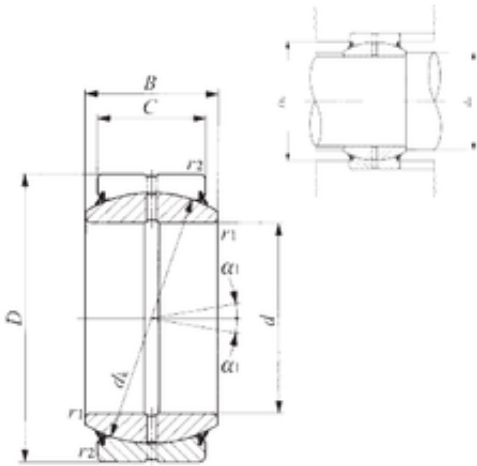

## NTN Bearing Driveshaft do Brasil

160 mm x 230 mm x 105 mm 160 mm x 230 mm  
x 105 mm IKO GE 160ES-2RS plain bearings

Bearing No. GE 160ES-2RS

Size	160x230x105 mm
Bore Diameter	160 mm
Outer Diameter	230 mm
Width	105 mm
d	160 mm
D	230 mm
B	105 mm
C	80 mm
dk	200 mm
r1 min.	1 mm
r2 min.	1 mm
da min.	165,5 mm
da max	170 mm
Da min	224,5 mm
Da max.	195 mm
Angle	6 °
Weight	14,4 Kg
Basic dynamic load rating (C)	1570 kN

GE 160ES-2RS Bearing 2D drawings and 3D CAD models