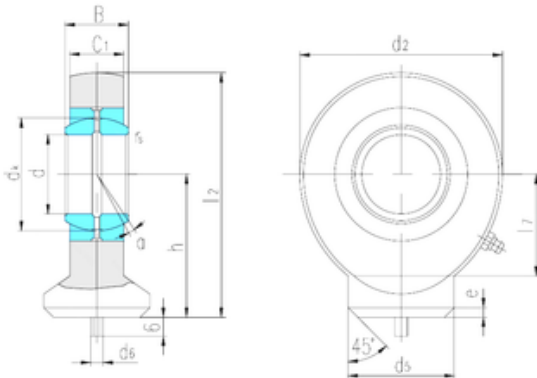

# NTN Bearing Driveshaft do Brasil

## LS SK30ES plain bearings

Bearing No. SK30ES

Bore Diameter	30 mm
d	30 mm
B	22 mm
d2	73 mm
d6	4 mm
dk	40,7 mm
h	51 mm
l1 min.	87,5 mm
l2 max.	37,5 mm
l7 min.	40 mm
r min.	0,6 mm
C1	19 mm
Angle	6 °
d5	4 r/min
Weight	0,67 Kg
Basic dynamic load rating (C)	62 kN

SK30ES Bearing 2D drawings and 3D CAD models