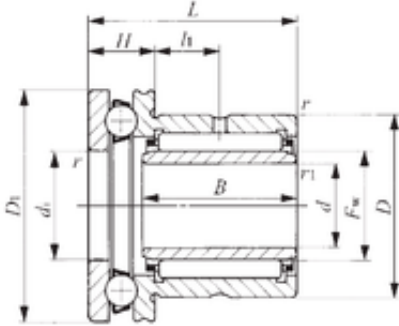

NTN Bearing Driveshaft do Brasil

9 mm x 21 mm x 16 mm 9 mm x 21 mm x 16 mm IKO NAXI 923 complex bearings

Bearing No. NAXI 923

Bore Diameter	9 mm
Outer Diameter	21 mm
d	9 mm
Fw	12 mm
D	21 mm
D1	26 mm
B	16 mm
d1	12 mm
r min.	0,3 mm
r1 min.	0,3 mm
H	9 mm
L	23 mm
L1	6,5 mm
da min.	20 mm
db	11 mm
Weight	0,0495 Kg
Dynamic load rating radial (C)	9,25 kN
Dynamic load rating axial (C)	9,67 kN
Static load rating radial (C0)	11,2 kN
Static load rating axial (C0)	11,1 kN

NAXI 923 Bearing 2D drawings and 3D CAD models