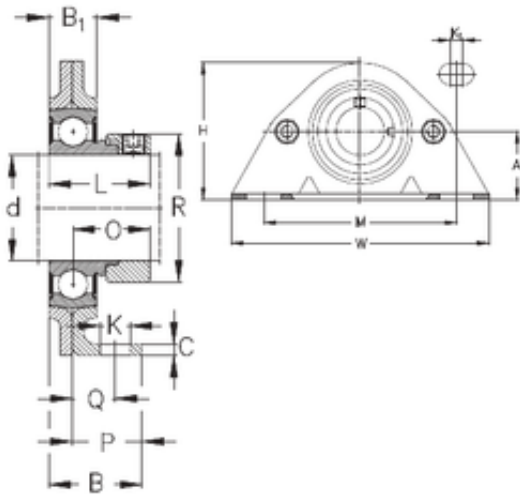

# NTN Bearing Driveshaft do Brasil

## NKE PBS15 bearing units

Bearing No. PBS15

Bore Diameter	15 mm
d	15 mm
P	25,4 mm
Q	15 mm
K1	5,6 mm
O	22,1 mm
A	30,2 mm
B	32,5 mm
B1	14,2 mm
C	2,6 mm
H	59,6 mm
K	10,5 mm
L	28,6 mm
M	92 mm
R	28 mm
W	123,8 mm

PBS15 Bearing 2D drawings and 3D CAD models