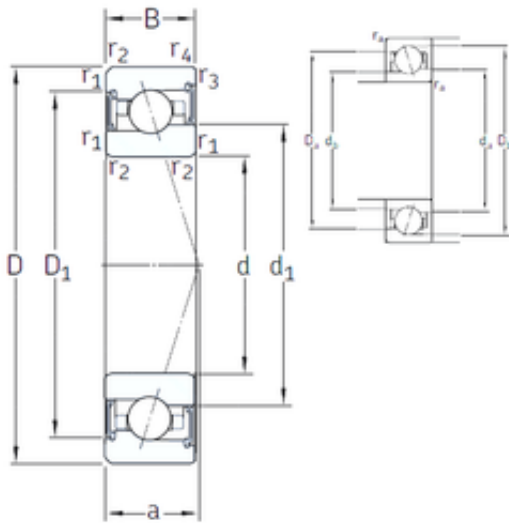

NTN Bearing Driveshaft do Brasil

90 mm x 140 mm x 24 mm 90 mm x 140 mm x 24 mm SNFA VEX 90 /S/NS 7CE3 angular contact ball bearings

Bearing No. VEX 90 /S/NS 7CE3

VEX 90 /S/NS 7CE3 Bearing 2D drawings and 3D CAD models

Size	90x140x24 mm
Bore Diameter	90 mm
Outer Diameter	140 mm
Width	24 mm
d	90 mm
D	140 mm
B	24 mm
C	24 mm
a	39 mm
d1	108,3 mm
r1 min.	1,5 mm
r2 min.	1,5 mm
r3 min.	1 mm
r4 min.	1 mm
D1	121,66 mm
da min.	97 mm
Da max.	133 mm
db min	97 mm
ra max.	1,5 mm
rb max.	1 mm
Db max	134,4 mm
Weight	1,1 Kg
Basic dynamic load rating (C)	33,8 kN
Basic static load rating (C0)	30 kN

NTN Bearing Driveshaft do Brasil

(Grease) Lubrication Speed

14 000 r/min