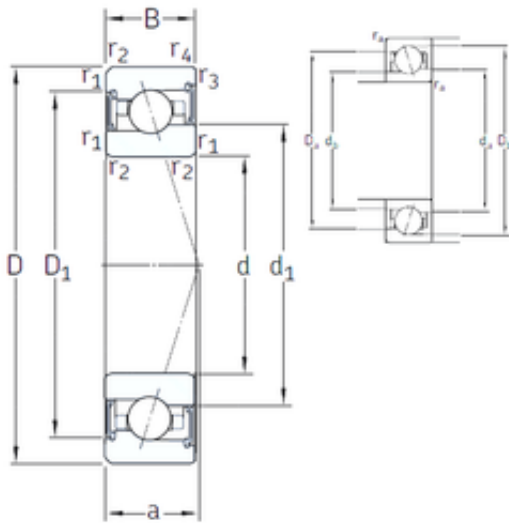

## NTN Bearing Driveshaft do Brasil

20 mm x 42 mm x 12 mm 20 mm x 42 mm x 12 mm SNFA VEX 20 /S 7CE3 angular contact ball bearings

Bearing No. VEX 20 /S 7CE3

VEX 20 /S 7CE3 Bearing 2D drawings and 3D CAD models

Size	20x42x12 mm
Bore Diameter	20 mm
Outer Diameter	42 mm
Width	12 mm
d	20 mm
D	42 mm
B	12 mm
C	12 mm
a	13 mm
d1	26,6 mm
r1 min.	0,6 mm
r2 min.	0,6 mm
r3 min.	0,3 mm
r4 min.	0,3 mm
D1	34,2 mm
da min.	22 mm
Da max.	40 mm
db min	22 mm
ra max.	0,6 mm
rb max.	0,3 mm
Db max	39,6 mm
Weight	0,064 Kg
Basic dynamic load rating (C)	7,15 kN
Basic static load rating (C0)	3,25 kN

## NTN Bearing Driveshaft do Brasil

(Grease) Lubrication Speed

48 000 r/min